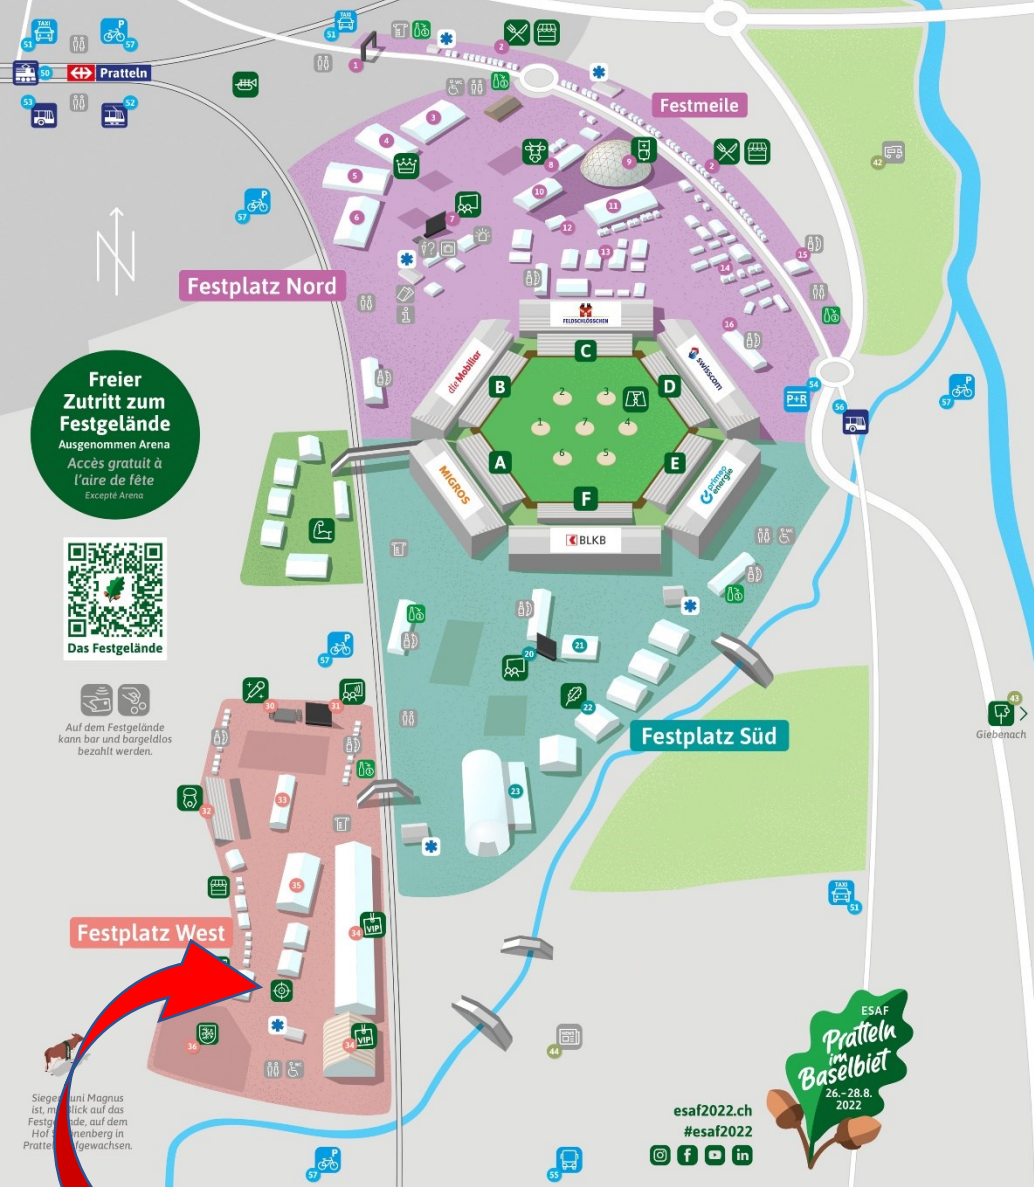

esaf2022.ch