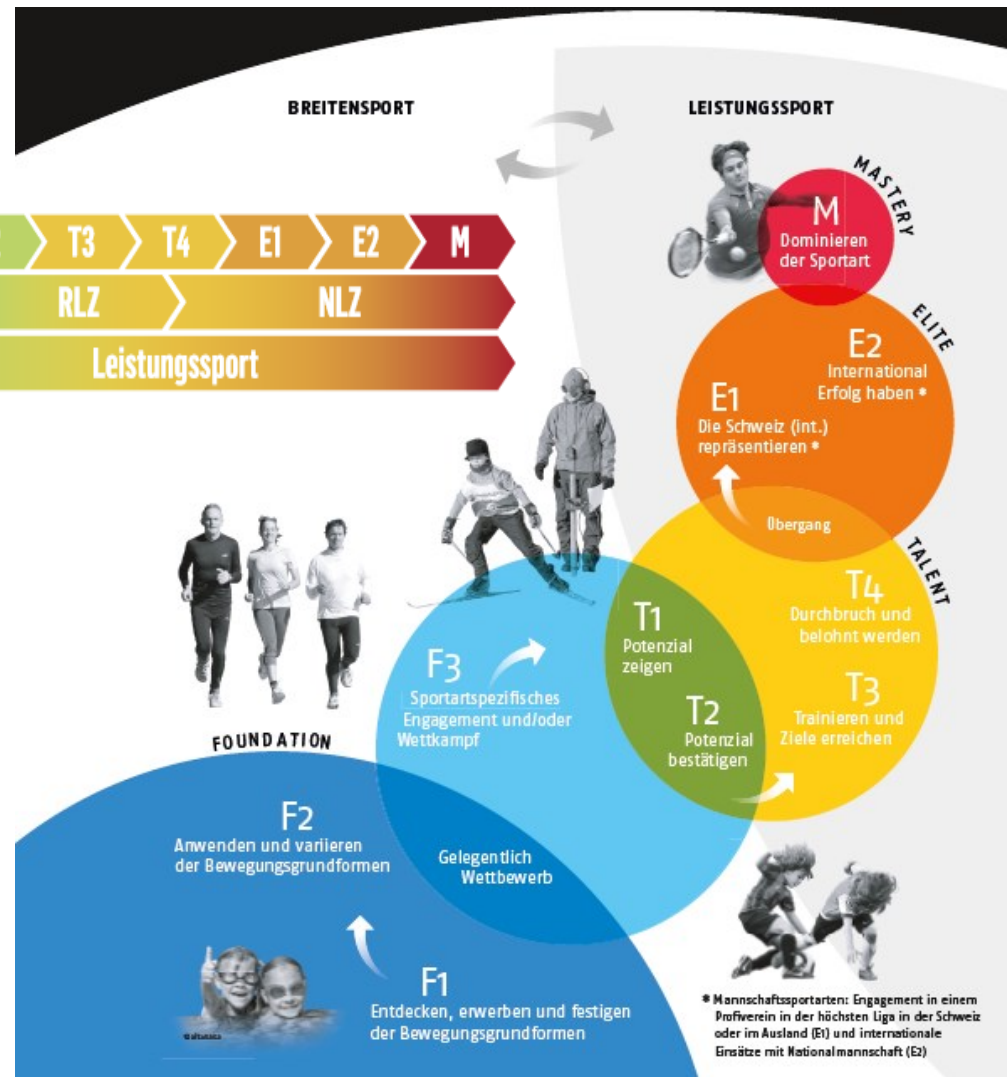

Ausbildungskonzept SSV

"FTEM"