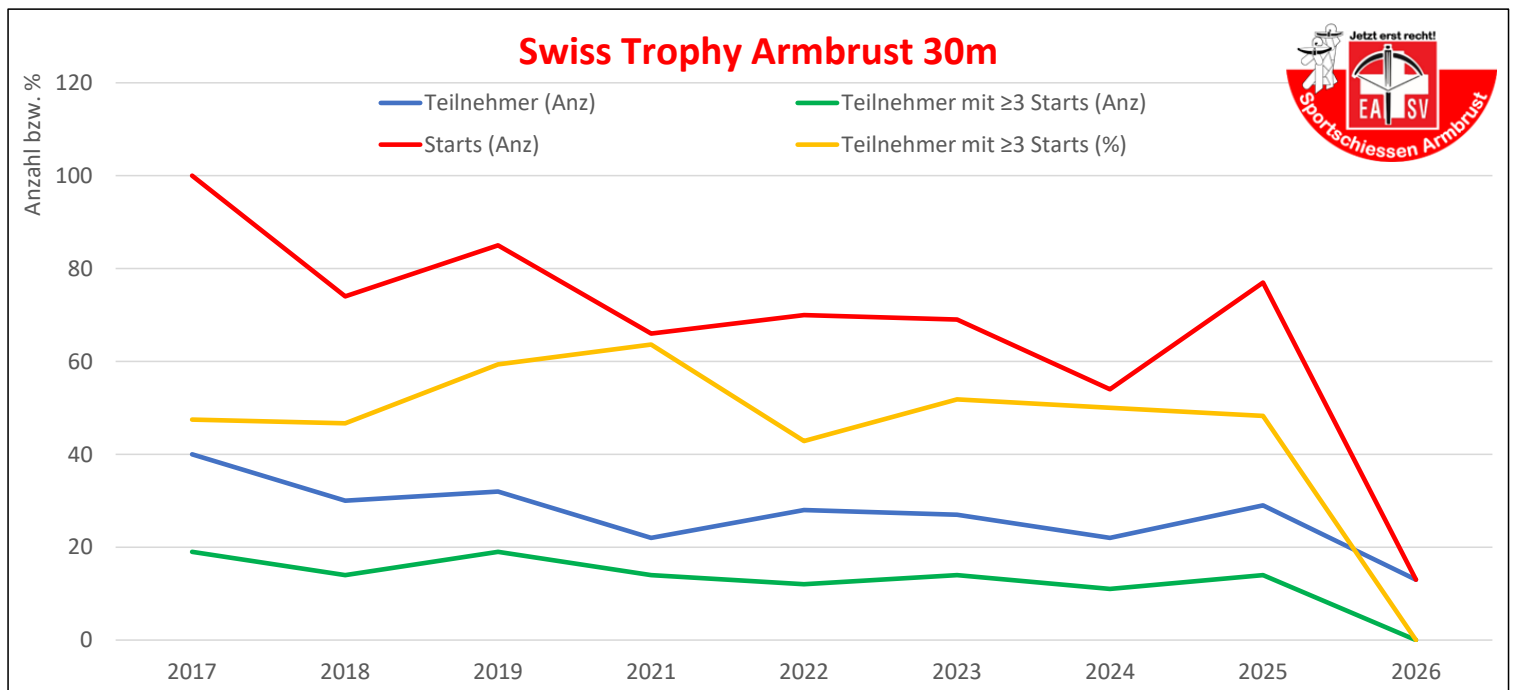

Statistische Auswertung

Jahr	Anzahl Teilnehmer			Anzahl Starts						Ø pro Wettkampf		Teilnehmer pro Anzahl Starts							Hinweis
				Wettkampf					TOTAL			(>=3 Starts = Swiss Trophy abgeschlossen)							
	Elite	Jun.	Total	BKAV	OASV	TASV	ZKAV	ZSAV		5St	4St	3St	2St	1St	≥3St				
										Anz	Anz	Anz	Anz	Anz	Anz	%			
2017	35	5	40	19	18	22	18	23	100	20.0	5	6	8	6	15	19	47.5		
2018	26	4	30	19	15	14	14	12	74	14.8	4	3	7	5	11	14	46.7		
2019	30	2	32	11	20	17	15	22	85	17.0	4	5	10	2	11	19	59.4		
2020	---	---		---	---	---	---	---			---	---	---	---	---			kein Wettkampf (Corona)	
2021	21	1	22	13	12	13	12	16	66	13.2	5	5	4	1	7	14	63.6		
2022	25	3	28	15	13	18	11	13	70	14.0	6	2	4	4	12	12	42.9		
2023	20	7	27	14	13	16	13	13	69	13.8	4	4	6	2	11	14	51.9		
2024	20	2	22	17	11	10	9	7	54	10.8	3	2	6	2	9	11	50.0		
2025	25	4	29	15	17	14	18	13	77	15.4	6	3	5	5	10	14	48.3		
2026	10	3	13			13			13	13.0					13				

Hinweise:

Die Statistik beginnt 2017. Vor 2017 wurden 6 Runden ausgetragen, was einen direkten Vergleich zur Swiss Trophy ab 2017 nicht zulässt.

2020 : kein Wettkampf (Corona)

Auswertung per: 11.04.2026